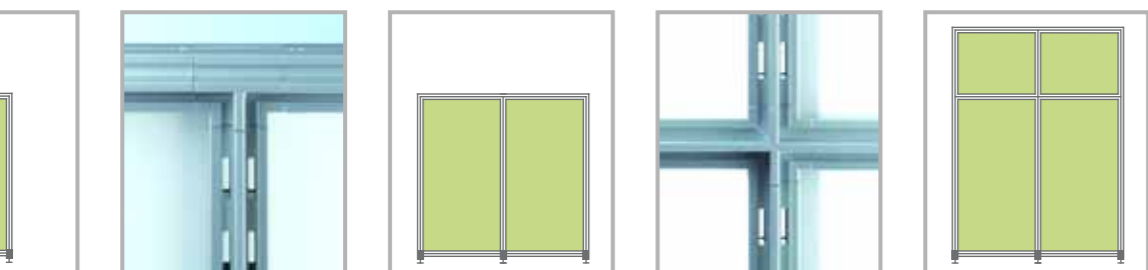

wanzl
Ladenbau

alu tech
System

Sie wollen Räume prägen? Präsentieren Sie Ihr Angebot mit einem Ladenbausystem von Format – edel, zurückhaltend, geradlinig. Denn **alu tech** trägt, umrahmt und inszeniert Ware auf niveauvolle Weise. Farben, Formen und Strukturen setzen Akzente, rücken das Wesentliche in den Vordergrund. Kurz und gut: Mit **alu tech** zeigen Sie Profil, beweisen Stil und halten sich alle Gestaltungsspielräume offen.

alu tech
System

alu tech

System

Das System **alu tech** beweist: Charakter offenbart sich vor allem im Detail. Herzstück dieses Regalsystems ist ein spezielles Aluminium-Profil, entwickelt von Wanzl Ladenbau. Als zuverlässige Eck-, T- oder Kreuzverbindung schafft es Stabilität und sichert Funktionalität.