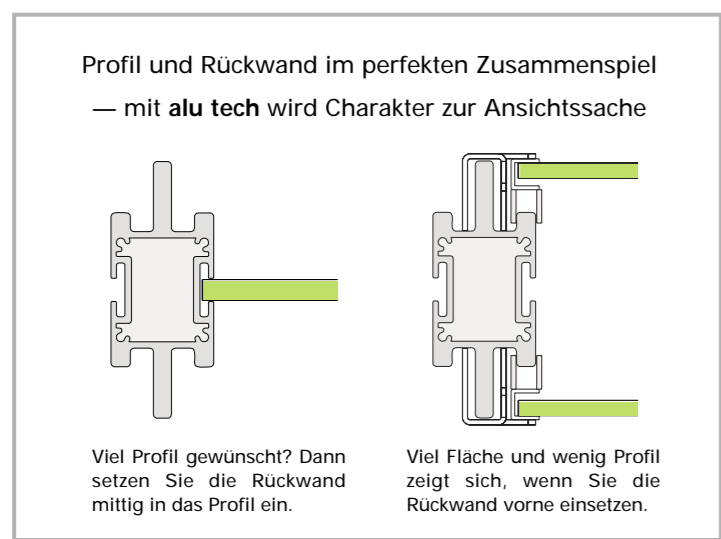

wanzl
Ladenbau

alu tech
System

Sie wollen Räume prägen? Präsentieren Sie Ihr Angebot mit einem Ladenbausystem von Format – edel, zurückhaltend, geradlinig. Denn **alu tech** trägt, umrahmt und inszeniert Ware auf niveauvolle Weise. Farben, Formen und Strukturen setzen Akzente, rücken das Wesentliche in den Vordergrund. Kurz und gut: Mit **alu tech** zeigen Sie Profil, beweisen Stil und halten sich alle Gestaltungsspielräume offen.

alu tech
System

alu tech

System

Das System **alu tech** beweist: Charakter offenbart sich vor allem im Detail. Herzstück dieses Regalsystems ist ein spezielles Aluminium-Profil, entwickelt von Wanzl Ladenbau. Als zuverlässige Eck-, T- oder Kreuzverbindung schafft es Stabilität und sichert Funktionalität.