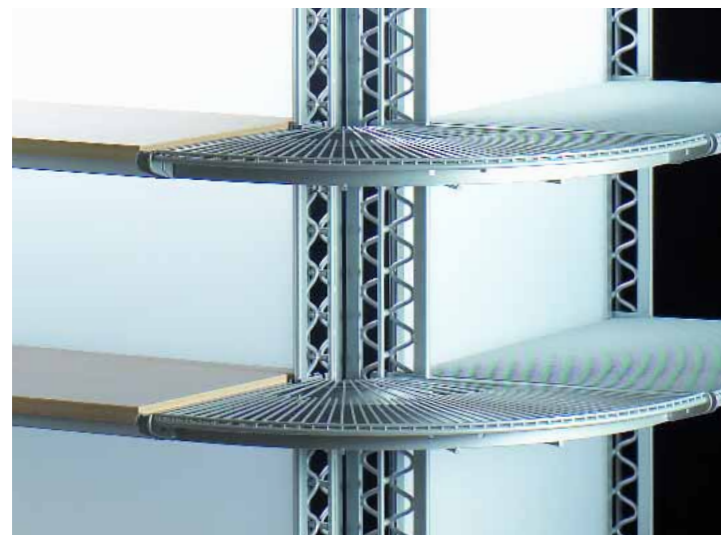

Bedürfnisse wecken, Lust machen, verkaufen:
Das Regalsystem **wire tech** überzeugt durch wirkungsvolle Präsentation und hilft, Räume optimal zu nutzen. Etagen aus Draht bewirken Transparenz, lassen Waren schweben. Den Gesamtauftritt bestimmen Sie – mit Materialien wie Holz, Glas oder Kunststoff und grafischen Elementen. Mit Warenträgern in verschiedensten Ausführungen, attraktiven Rückwänden und durch effektvolle Beleuchtung. Kurz: mit Ihrem ganz eigenen Stil.

wanzl
Ladenbau

wire tech
System

Hebt man den Blick, so gibt es keine Grenzen:
Das System **wire tech** eröffnet Ihnen im Ladenbau neue Perspektiven. Macht Gestaltung zum Spiel – mit Formen, Farben, Materialien und Licht. Im Vordergrund stehen Ihre Vorstellungen: von Image, Raumdesign und Warenpräsentation. Denn **wire tech** ist flexibel, bietet vielfältige Variationsmöglichkeiten. So schaffen Sie eine eigene und unverwechselbare Atmosphäre.

wire tech
System

wire tech

System

Blickfang mit Durchblick und Charakter: Typisch für wire tech ist die patentierte Drahtsäule. Wie ein filigranes Rückgrat zieht sie sich durch alle Ebenen, erzeugt transparente Leichtigkeit. Als tragendes Element sichert sie Stabilität, Funktionalität und gestalterische Freiheit.

wire tech

System

Mitten im Raum oder im Wandbereich. Vom Display bis zum Spezialpresenter: wire tech – das Original von Wanzl – passt sich den Räumen an, steht für Formenvielfalt und bietet zahlreiche Vorteile. So ergeben sich rundum neue Möglichkeiten.