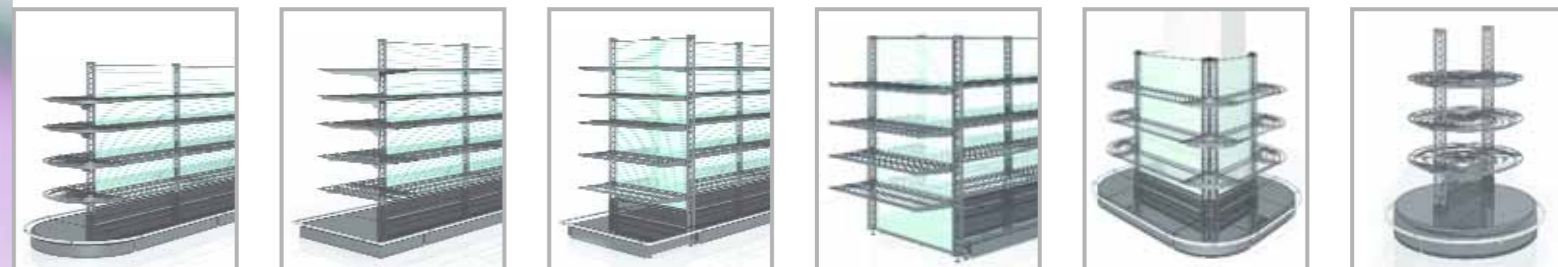

Bedürfnisse wecken, Lust machen, verkaufen:
Das Regalsystem **wire tech** überzeugt durch wirkungsvolle Präsentation und hilft, Räume optimal zu nutzen. Etagen aus Draht bewirken Transparenz, lassen Waren schweben. Den Gesamtauftritt bestimmen Sie – mit Materialien wie Holz, Glas oder Kunststoff und grafischen Elementen. Mit Warenträgern in verschiedensten Ausführungen, attraktiven Rückwänden und durch effektvolle Beleuchtung. Kurz: mit Ihrem ganz eigenen Stil.

wanzl
Ladenbau

wire tech
System

Hebt man den Blick, so gibt es keine Grenzen:
Das System **wire tech** eröffnet Ihnen im Ladenbau neue Perspektiven. Macht Gestaltung zum Spiel – mit Formen, Farben, Materialien und Licht. Im Vordergrund stehen Ihre Vorstellungen: von Image, Raumdesign und Warenpräsentation. Denn **wire tech** ist flexibel, bietet vielfältige Variationsmöglichkeiten. So schaffen Sie eine eigene und unverwechselbare Atmosphäre.

wire tech
System

wire tech

System

Blickfang mit Durchblick und Charakter: Typisch für wire tech ist die patentierte Drahtsäule. Wie ein filigranes Rückgrat zieht sie sich durch alle Ebenen, erzeugt transparente Leichtigkeit. Als tragendes Element sichert sie Stabilität, Funktionalität und gestalterische Freiheit.

wire tech

System

Mitten im Raum oder im Wandbereich. Vom Display bis zum Spezialpresenter: wire tech – das Original von Wanzl – passt sich den Räumen an, steht für Formenvielfalt und bietet zahlreiche Vorteile. So ergeben sich rundum neue Möglichkeiten.