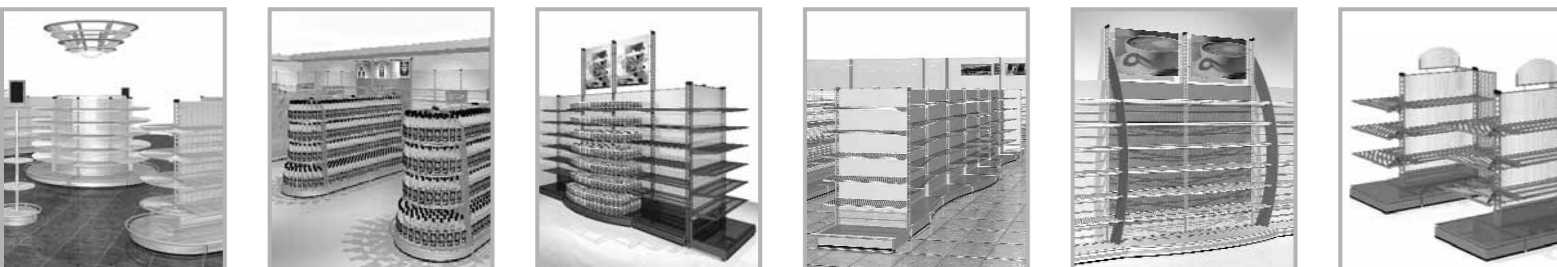

Bedürfnisse wecken, Lust machen, verkaufen:
Das Regalsystem **wire tech** überzeugt durch wirkungsvolle Präsentation und hilft, Räume optimal zu nutzen. Etagen aus Draht bewirken Transparenz, lassen Waren schweben. Den Gesamtauftritt bestimmen Sie – mit Materialien wie Holz, Glas oder Kunststoff und grafischen Elementen. Mit Warenträgern in verschiedensten Ausführungen, attraktiven Rückwänden und durch effektvolle Beleuchtung. Kurz: mit Ihrem ganz eigenen Stil.

wanzl
Ladenbau

wire tech
System

Hebt man den Blick, so gibt es keine Grenzen:
Das System **wire tech** eröffnet Ihnen im Ladenbau neue Perspektiven. Macht Gestaltung zum Spiel – mit Formen, Farben, Materialien und Licht. Im Vordergrund stehen Ihre Vorstellungen: von Image, Raumdesign und Warenpräsentation. Denn **wire tech** ist flexibel, bietet vielfältige Variationsmöglichkeiten. So schaffen Sie eine eigene und unverwechselbare Atmosphäre.

wire tech
System

wire tech

System

Blickfang mit Durchblick und Charakter: Typisch für wire tech ist die patentierte Drahtsäule. Wie ein filigranes Rückgrat zieht sie sich durch alle Ebenen, erzeugt transparente Leichtigkeit. Als tragendes Element sichert sie Stabilität, Funktionalität und gestalterische Freiheit.

wire tech

System

Mitten im Raum oder im Wandbereich. Vom Display bis zum Spezialpresenter: wire tech – das Original von Wanzl – passt sich den Räumen an, steht für Formenvielfalt und bietet zahlreiche Vorteile. So ergeben sich rundum neue Möglichkeiten.