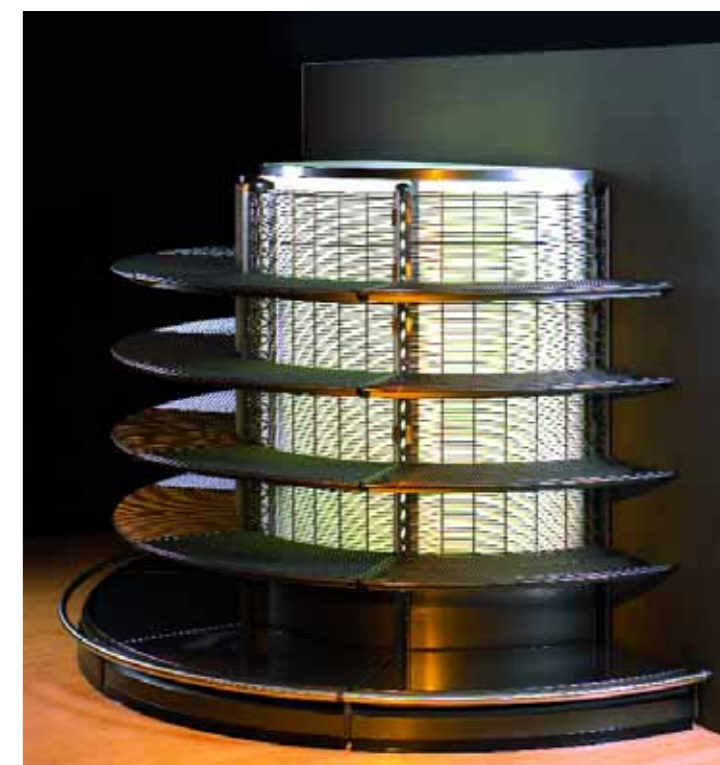

Bedürfnisse wecken, Lust machen, verkaufen:
Das Regalsystem **wire tech** überzeugt durch wirkungsvolle Präsentation und hilft, Räume optimal zu nutzen. Etagen aus Draht bewirken Transparenz, lassen Waren schweben. Den Gesamtauftritt bestimmen Sie – mit Materialien wie Holz, Glas oder Kunststoff und grafischen Elementen. Mit Warenträgern in verschiedensten Ausführungen, attraktiven Rückwänden und durch effektvolle Beleuchtung. Kurz: mit Ihrem ganz eigenen Stil.

wanzl
Ladenbau

wire tech
System

Hebt man den Blick, so gibt es keine Grenzen:
Das System **wire tech** eröffnet Ihnen im Ladenbau neue Perspektiven. Macht Gestaltung zum Spiel – mit Formen, Farben, Materialien und Licht. Im Vordergrund stehen Ihre Vorstellungen: von Image, Raumdesign und Warenpräsentation. Denn **wire tech** ist flexibel, bietet vielfältige Variationsmöglichkeiten. So schaffen Sie eine eigene und unverwechselbare Atmosphäre.

wire tech
System

wire tech

System

Blickfang mit Durchblick und Charakter: Typisch für wire tech ist die patentierte Drahtsäule. Wie ein filigranes Rückgrat zieht sie sich durch alle Ebenen, erzeugt transparente Leichtigkeit. Als tragendes Element sichert sie Stabilität, Funktionalität und gestalterische Freiheit.

wire tech

System

Mitten im Raum oder im Wandbereich. Vom Display bis zum Spezialpresenter: wire tech – das Original von Wanzl – passt sich den Räumen an, steht für Formenvielfalt und bietet zahlreiche Vorteile. So ergeben sich rundum neue Möglichkeiten.